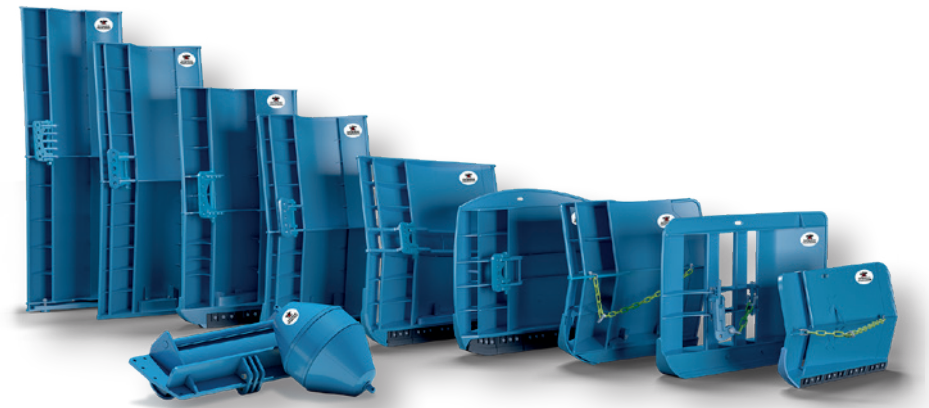

TYPE 11

Iceland

 Made in Denmark

**THYBORON
TRAWLDOOR**

Sydhalevej 8 · 7680 Thyborøn · Denmark · T: +45 9783 1922
E: sales@Thyboron-trawldoor.dk · W: trawldoor.dk

TYPE 11

Iceland

Size	Area/m2	Weight
63"	1,91	392 kg
66"	2,21	451 kg
72"	2,59	543 kg
76"	2,88	664 kg
80"	3,12	762 kg
84"	3,33	808 kg
88"	3,66	866 kg
92"	4,33	1021 kg
96"	4,84	1126 kg
100"	5,11	1258 kg
104"	5,66	1778 kg
107"	6,23	2092 kg
110"	6,61	2223 kg
115"	7,21	2424 kg
120"	7,89	2653 kg
125"	8,69	3197 kg
130"	9,22	3582 kg
135"	9,80	3866 kg
140"	10,60	4461 kg
145"	11,63	4777 kg
150"	12,49	5386 kg
155"	13,97	5784 kg
160"	15,18	6248 kg
165"	16,44	6650 kg
170"	17,75	7275 kg
175"	18,85	7526 kg
180"	20,00	8018 kg