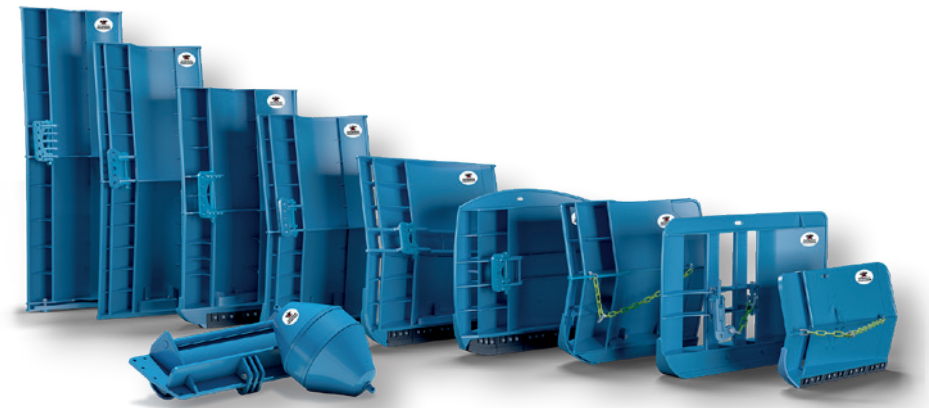

TYPE 4

Standard

 Made in Denmark

**THYBORØN
TRAWLDOOR**

Sydhalevej 8 · 7680 Thyborøn · Denmark · T: +45 9783 1922
E: sales@Thyboron-trawldoor.dk · W: trawldoor.dk

TYPE 4

Standard

| Size | Area / m ² | Weight / kg |
|------|-----------------------|-------------|
| 44" | 0,88 | 110 kg |
| 47" | 1,04 | 140 kg |
| 50" | 1,25 | 195 kg |
| 53" | 1,41 | 210 kg |
| 55" | 1,54 | 230 kg |
| 60" | 1,81 | 282 Kg |
| 63" | 1,95 | 320 kg |
| 66" | 2,25 | 360 kg |
| 72" | 2,64 | 450 kg |
| 76" | 2,92 | 535 Kg |
| 80" | 3,17 | 560 kg |
| 84" | 3,39 | 590 Kg |
| 88" | 3,73 | 650 kg |
| 92" | 4,41 | 780 kg |
| 96" | 4,91 | 890 Kg |
| 100" | 5,19 | 970 Kg |
| 104" | 5,76 | 1170 kg |
| 107" | 6,34 | 1420 kg |
| 110" | 6,73 | 1645 Kg |
| 115" | 7,33 | 1716 kg |
| 120" | 8,00 | 1840 kg |
| 125" | 8,82 | 2053 kg |
| 130" | 9,36 | 2315 Kg |
| 135" | 9,96 | 2505 kg |
| 140" | 10,76 | 2760 kg |
| 145" | 11,81 | 3115 kg |
| 150" | 12,70 | 3344 kg |
| 155" | 14,21 | 3594 kg |
| 160" | 15,39 | 4146 kg |
| 165" | 16,7 | 4492 kg |
| 170" | 18,02 | 4860 kg |
| 175" | 19,17 | 5100 Kg |