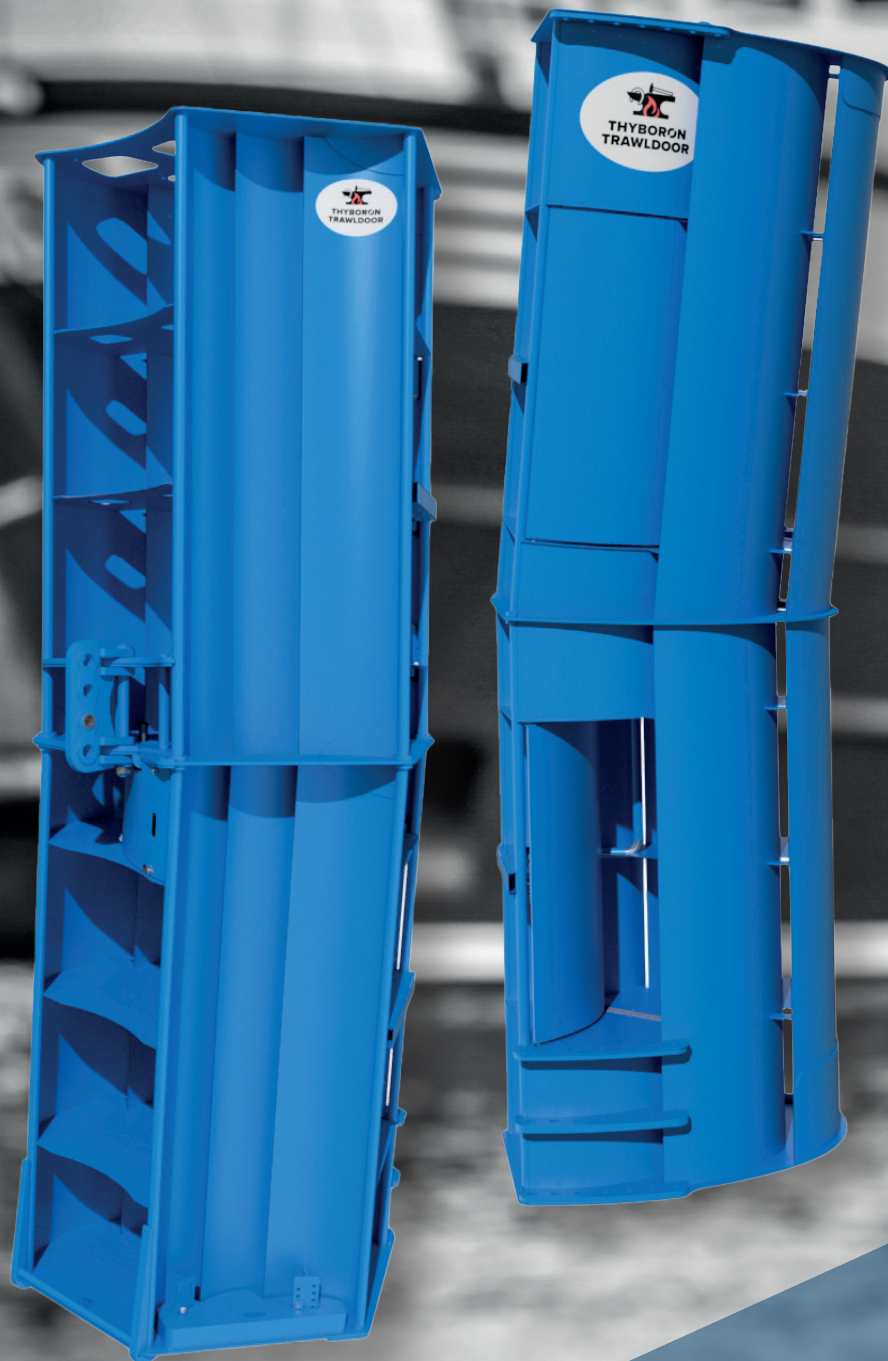

TYPE 42 BLUEstream

Full controllable

Made in Denmark

**THYBORON
TRAWLDOOR**

Sydhalevej 8 · 7680 Thyborøn · Denmark · T: +45 9783 1922
E: sales@Thyboron-trawldoor.dk · W: trawldoor.dk