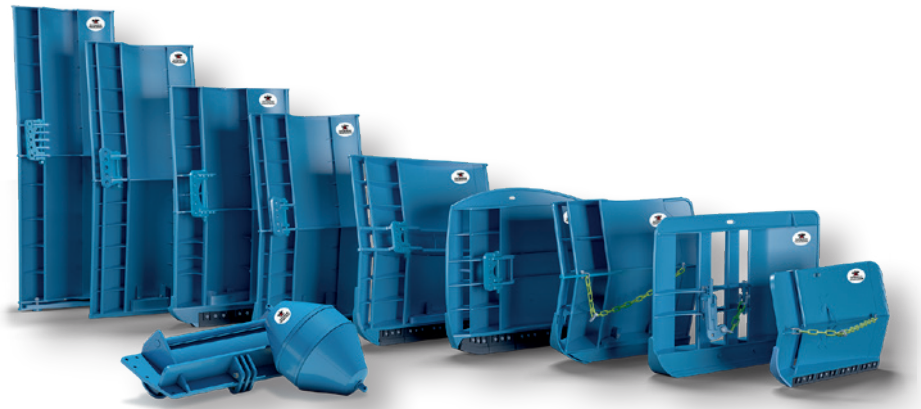

TYPE 28

 Made in Denmark

**OPERATE
WITH:**

**2 chains v-rig,
3 chain-rig or
4 chain-rig**

**THYBORØN
TRAWLDOOR**

Sydhalevej 8 · 7680 Thyborøn · Denmark · T: +45 9783 1922
E: sales@Thyboron-trawldoor.dk · W: trawldoor.dk

TYPE 28

Size	Area/m ²	Weight/kg MINIMUM	Weight/kg MAXIMUM
2	2	467	528
2,5	2,5	605	680
3	3	767	849
3,5	3,5	894	989
4	4	1022	1131
4,5	4,5	1149	1272
5	5	1278	1414
5,5	5,5	1405	1555
6	6	1533	1697
6,5	6,5	1661	1838
7	7	2125	2316
7,5	7,5	2277	2482
8	8	2429	2647
8,5	8,5	2581	2813
9	9	2732	2978
9,5	9,5	2885	3144
10	10	3042	3309
10,5	10,5	3187	3474
11	11	3340	3640
11,5	11,5	3491	3805
12	12	3643	3971
12,5	12,5	4028	4360
13	13	4189	4519
13,5	13,5	4350	4680
14	14	4511	4841
14,5	14,5	4672	5000
15	15	4833	5163
15,5	15,5	4994	5325
16	16	5156	5486